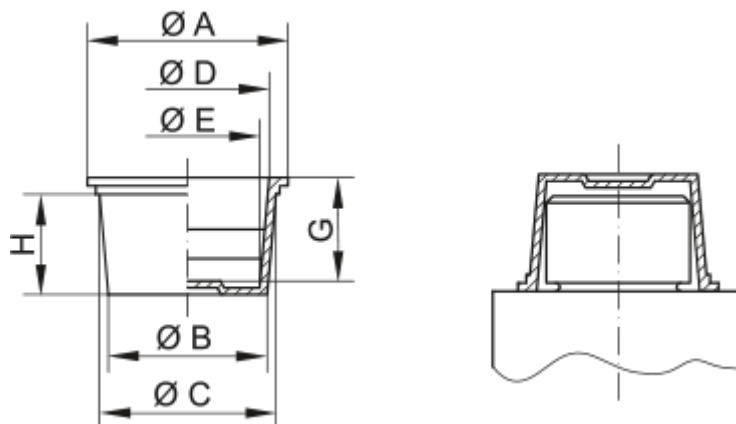

Varenummer: 59GPN610U12

Beskrivelse: KLEE Universal prop GPN 610 U - (\varnothing 14-16,1/ \varnothing 14,5-12,4)

Mål

A = 19

B = 14

C = 16.1

D = 14.5

E = 12.4

G = 12

H = 12